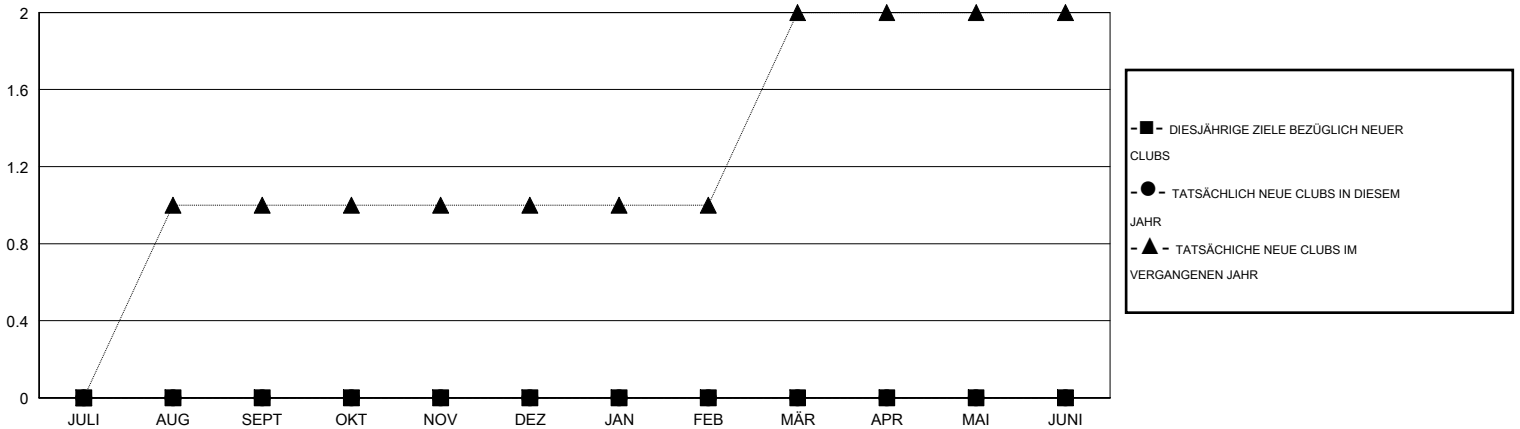

MONTHLY MEMBERSHIP PROGRESS REPORT

District 111BS

Results as of: 9/30/2016

GMT: Carl Robert Rettby

STANDORT GERMANY

GMT KONST. GEB.: 4

Clubs					Pro Mitglied				
ERGEBNISSE FÜR 2016-2017					ERGEBNISSE FÜR 2016-2017				
QUARTAL	ZIEL NEUE CLUBS	NEUE CLUBS	AUFGELOSTE CLUBS	NETTO-GEWINN/ -VERLUST	QUARTAL	ZIEL NEUE MITGLIEDER	HINZUGEFÜGTE GRÜNDUNGS- UND NEUE MITGLIEDER	AUSGESCHIEDENE MITGLIEDER	NETTO-GEWINN/ -VERLUST
JULI/AUG/SEPT	0	0	0	0	JULI/AUG/SEPT	-30	33	43	-10
OKT/NOV/DEZ	0	0	0	0	OKT/NOV/DEZ	10	0	0	0
JAN/FEB/MÄR	0	0	0	0	JAN/FEB/MÄR	20	0	0	0
APR/MAI/JUNI	0	0	0	0	APR/MAI/JUNI	40	0	0	0

ZIELE UND TATSÄCHLICHE NEUE CLUBS KUMULATIV

ZIELE UND TATSÄCHLICHE MITGLIEDER KUMULATIV

ABGEMELDETE CLUBS: 0	24 VON 111 CLUBS HABEN 1 ODER MEHR NEUE MITGLIEDER AUFGENOMMEN	GESCHLECHTERVERTEILUNG MANN 3,212 (86.37%) FRAU 507 (13.63%)
<u>AUSGETRETENE MITGLIEDER</u> VERSTORBEN 14 CLUB AUFGELOST 0 ANDERE 29 GESAMT 43	KLICKEN SIE HIER FÜR ANGABEN ZUM ZUSTAND DES CLUBS	FAMILIENMITGLIEDER 82 HAUSHALTSVORSTAND 41 NICHT-FAMILIENVORSTAND 41