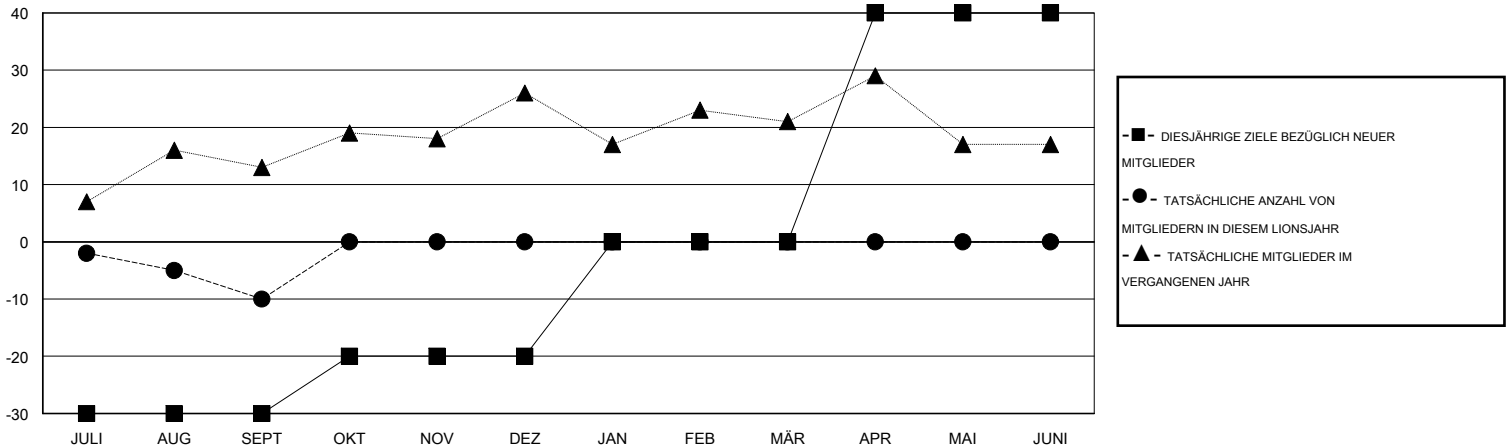

MONTHLY MEMBERSHIP PROGRESS REPORT

District 111BS

Results as of: 9/30/2016

GMT: Carl Robert Rettby

STANDORT GERMANY

GMT KONST. GEB.: 4

Clubs					Pro Mitglied				
ERGEBNISSE FÜR 2016-2017					ERGEBNISSE FÜR 2016-2017				
QUARTAL	ZIEL NEUE CLUBS	NEUE CLUBS	AUFGELOSTE CLUBS	NETTO-GEWINN/ -VERLUST	QUARTAL	ZIEL NEUE MITGLIEDER	HINZUGEFÜGTE GRÜNDUNGS- UND NEUE MITGLIEDER	AUSGESCHIEDENE MITGLIEDER	NETTO-GEWINN/ -VERLUST
JULI/AUG/SEPT	0	0	0	0	JULI/AUG/SEPT	-30	33	43	-10
OKT/NOV/DEZ	0	0	0	0	OKT/NOV/DEZ	10	0	0	0
JAN/FEB/MÄR	0	0	0	0	JAN/FEB/MÄR	20	0	0	0
APR/MAI/JUNI	0	0	0	0	APR/MAI/JUNI	40	0	0	0

ZIELE UND TATSÄCHLICHE NEUE CLUBS KUMULATIV

ZIELE UND TATSÄCHLICHE MITGLIEDER KUMULATIV

ABGEMELDETE CLUBS: 0	24 VON 111 CLUBS HABEN 1 ODER MEHR NEUE MITGLIEDER AUFGENOMMEN	GESCHLECHTERVERTEILUNG MANN 3,212 (86.37%) FRAU 507 (13.63%)
<u>AUSGETRETENE MITGLIEDER</u> VERSTORBEN 14 CLUB AUFGELOST 0 ANDERE 29 GESAMT 43	KLICKEN SIE HIER FÜR ANGABEN ZUM ZUSTAND DES CLUBS	FAMILIENMITGLIEDER 82 HAUSHALTSVORSTAND 41 NICHT-FAMILIENVORSTAND 41